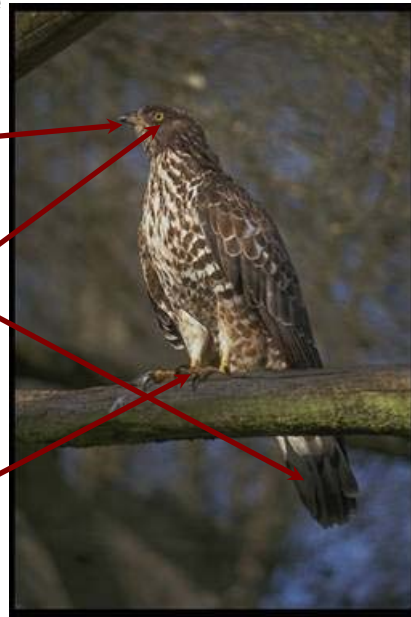

QUI SUIS-JE ?

ORDRE : Falconiformes
FAMILLE: Accipitridés et Falconidés

RAPACES DIURNES

DÙ ME TROUVER ?

CONTINENT : sur la Terre entière
CLIMAT : tous climats
MILIEU DE VIE : très varié
ALIMENTATION :
carnivore

PREDATEURS

La famille des Accipitridés comprend plus de deux cents espèces de rapaces, que ce soient des busards, des aigles, les serpentaires etc ... Les faucons sont plus petits, et ces Falconidés ont les ailes plus pointues. Tous ces oiseaux sont carnivores, chassent des proies vivantes et ont une morphologie adaptée à leur mode de vie (serres - griffes - crochues et acérées, un puissant bec recourbé). Tous sont des acrobates du ciel, aux plonges impressionnants et ils capturent leurs proies au sol ou en vol.

► Le rapace diurne a une silhouette caractéristique, quelle que soit sa taille. Relie les phrases qui le décrivent à certains endroits de la silhouette (attention : trois phrases sont fausses, il faut les éliminer)

- ~~★ Une excellente vue nocturne~~
- ★ Un bec crochu pour déchirer la chair de la proie
- ★ De longues ailes arrondies ou pointues
- ~~★ Un bec à dents pour mieux mâcher la viande~~
- ★ Une vue excellente pour distinguer les proies au sol en volant très haut
- ~~★ Un poids très lourd, afin d'assommer la proie~~
- ★ Des serres puissantes afin d'emporter le gibier