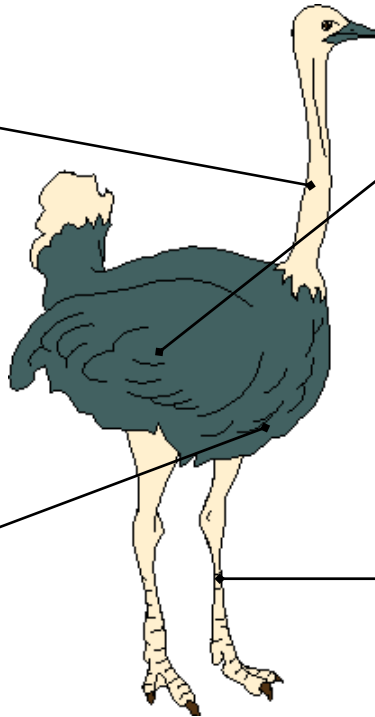

QUI SUIS-JE ?

ORDRE : Struthioniformes

FAMILLE : Struthionidés

NOM : Struthio camelus

L'AUTRUCHE

ESPECES ET

DÙ ME TROUVER ?

CONTINENT : Afrique

CLIMAT : tropical sec

MILIEU DE VIE : savane, steppe

ALIMENTATION : graines, feuilles

L'autruche est le plus grand des oiseaux : sa taille atteint 2,50 mètres, son poids 120 kg et sa course 70 km/h ! Cet oiseau appartient à la famille des Ratites, c'est-à-dire des grands oiseaux coureurs, incapables de voler : leurs ailes sont très réduites, leur bréchet est plat et ne permet pas le développement des muscles liés au vol. En revanche des pattes puissantes aux larges doigts en font un animal adapté à la course. Elles vivent en groupe dans les savanes herbeuses et pondent de gros œufs à même le sol, toutes dans un même nid.

► Observe cet oiseau impressionnant, et coche à chaque fois la bonne réponse qui le décrit :

Mon long cou me permet de pêcher des poissons	<input type="checkbox"/>
Avec mon long cou, je cherche la nourriture au sol	<input type="checkbox"/>

Mes belles plumes cachent de petites ailes, qui ne peuvent me faire voler	<input type="checkbox"/>
Mes grandes ailes me permettent de voler	<input type="checkbox"/>

Femelle et mâle ont un pelage de même couleur	<input type="checkbox"/>
Femelle et mâle ont des plumes de couleur différente	<input type="checkbox"/>